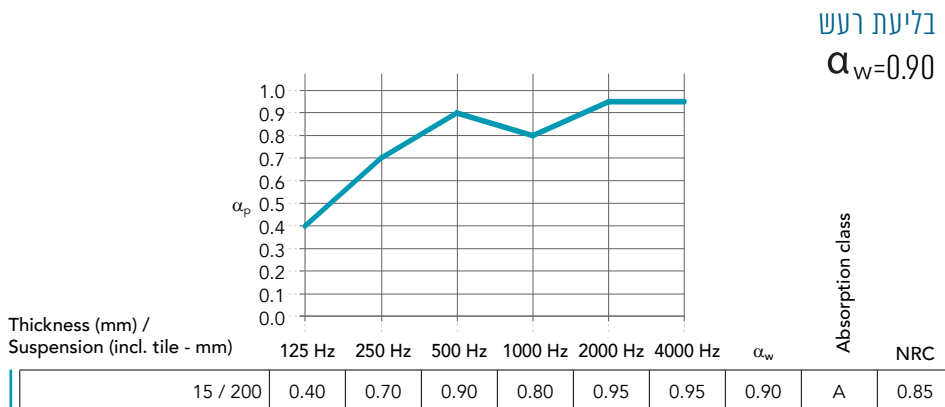

תקרת צמר סלעים בתלייה מונחת בצבע לבן מדגם Artic של חברת Rockfon דנמרק. לתקרה ערכים אקוסטיים גבוהים מאד ($\alpha_w=0.9$). תקרה לבנה בעלת משטח סטנדרטי אידיאלית לרוב השימושים. מותאמת לסביבת משרדים, מוסדות חינוך או מרכזי קניות. לתקרה תקנים ירוקים מחמירים בין לאומיים.

| משקל (ק"ג/מ"ר) | עובי (מ"מ) | מידות (מ"מ) | שיטות תלייה |
|----------------|------------|-------------|--|
| 2 | 15 | 600x600 | מונח קונסטרוציה T-24/T-15  |
| | | 600x1200 | |
| | | 610x610 | |
| | | 610x1220 | |

ARTIC

תקרת צמר סלעים בתלייה מונחת

ניקיון
עמידות משופרת בפני חיידקים ולכלוך

ידידותי לסביבה
חומר ממוחזר וידידותי לסביבה
bronze-silver תקן

Carbon footprint
2.43 kg of CO2 eq
(cradle to gate based on EPD)

עמידות לאש
ע"פ תו תקן אש בינלאומי EN 13501
(דרגה A)