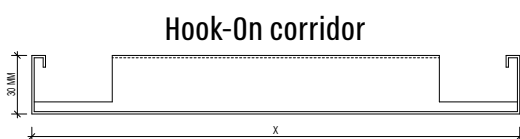

תקרת רשת מדגם Expanded בתליית Hook-On של חברת SEPA טורקיה - יבואנית חברת גולמט בע"מ. תקרת מגשים תלויים עשויים רשת Expanded ליצירת מיסוך אחיד ורציף, המתאימה לחללים פתוחים, מסדרונות הדורשים סירקולציית אוויר גבוהה, הסתרה של מערכות מיזוג, חשמל ועוד. ניתן לשפר את האקוסטיקה ע"י הוספת חומר על גבי היחידות התלויות או בהדבקה לתקרה עליונה קיימת לקבלת שקיפות. התקרה כוללת קונסטרוקציה ייעודית נסתרת. מגיעה בגוון שחור 9005, ניתן לקבל בגוונים נוספים לפי מניפת RAL.

מידות (מ"מ)	גודל עין (מ"מ)	שיטות תליה
600X1200	75X25	 Hook-On
600X600	20X40	

ניתן לקבל במידות נוספות לפי דרישה | ניתן לקבל בגדלי עין נוספים לפי דרישה

תקרת HOOK ON

רשת EXPANDED