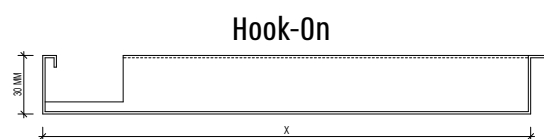

תקרת רשת מדגם Expanded בתליית Hook-On של חברת SEPA טורקיה - יבואנית חברת גולמט בע"מ. תקרת מגשים תלויים עשויים רשת Expanded ליצירת מיסוך אחיד ורציף, המתאימה לחללים פתוחים, מסדרונות הדורשים סירקולציית אוויר גבוהה, הסתרה של מערכות מיזוג, חשמל ועוד. ניתן לשפר את האקוסטיקה ע"י הוספת חומר על גבי היחידות התלויות או בהדבקה לתקרה עליונה קיימת לקבלת שקיפות. התקרה כוללת קונסטרוקציה ייעודית נסתרת. מגיעה בגוון שחור 9005, ניתן לקבל בגוונים נוספים לפי מניפת RAL.

מידות (מ"מ)	גודל עין (מ"מ)	שיטות תליה
600X1200	75X25	 Hook-On
600X600	20X40	

ניתן לקבל במידות נוספות לפי דרישה | ניתן לקבל בגדלי עין נוספים לפי דרישה

תקרת HOOK ON

רשת EXPANDED