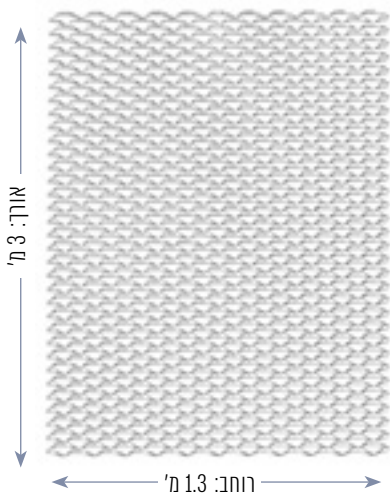

Brera

נתונים טכניים

BRERA	דגם
FR555-3	מק"ט
אלומיניום	חומר
2 מ"מ	עובי
לא משוטחת	מבנה רשת
31 x 85 מ"מ	פתח עין
31% - קדמי	אחוז חירור
4.0	משקל ק"ג/מ' +10%
2500 x 1250 מ"מ	מידות סטנדרט
1250 85	כיוון מידת עין גדולה LWM = Long Way Mesh

ניתן להזמין במגוון גווי RAL בהזמנה מיוחדת | ניתן להזמין בנוסף מפח מגולוון / אלומיניום בהזמנה מיוחדת | ניתן לקבל בגדלים שונים

EMBER

DIAMOND MESH 43X13

נתונים טכניים

EMBER (DIAMOND MESH 43X13)	דגם
RG555-75	מק"ט
פלדה שחורה	חומר
1.5 מ"מ	עובי
לא משוטחת	מבנה רשת
43 x 13 מ"מ	פתח עין
57%	אחוז חירור
5.5	משקל ק"ג/מ' +10%
2500 x 1250 מ"מ	מידות סטנדרט
1250 43	כיוון מידת עין גדולה LWM = Long Way Mesh

ניתן להזמין במגוון גווי RAL בהזמנה מיוחדת | ניתן להזמין בנוסף מאלומיניום / פלדה שחורה בהזמנה מיוחדת | ניתן לקבל בגדלים שונים

EVA

DIAMOND MESH 16X10

נתונים טכניים

EVA (DIAMOND MESH 16X10)	דגם
RG547-65 + FR547-1	מק"ט
אלומיניום	חומר
1.5 מ"מ	עובי
לא משוטחת	מבנה רשת
16 x 10 מ"מ	פתח עין
50%	אחוז חירור
1.7	משקל ק"ג/מ' $\pm 10\%$
3000 x 1250 מ"מ	מידות סטנדרט
3000 16	כיוון מידת עין גדולה LWM = Long Way Mesh

ניתן להזמין במגוון גווני RAL בהזמנה מיוחדת | ניתן לקבל בגדלים שונים

LONDRA

נתונים טכניים

LONDRA	דגם
RA555-76	מק"ט
אלומיניום	חומר
2 מ"מ	עובי
לא משוטחת	מבנה רשת
110 x 10 מ"מ	פתח עין
55%	אחוז חירור
5.0	משקל ק"ג/מ' $\pm 10\%$
3000 x 1300 מ"מ	מידות סטנדרט
1300 225	כיוון מידת עין גדולה LWM = Long Way Mesh