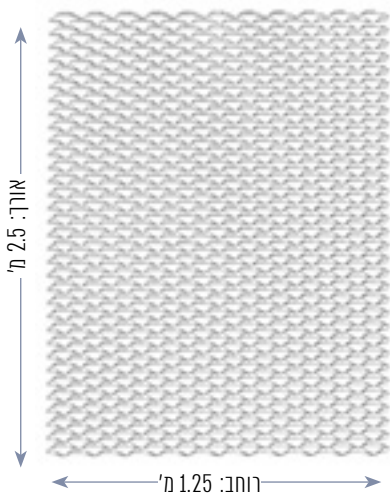

ניתן להזמין במגוון גווני RAL בהזמנה מיוחדת | ניתן לקבל בגדלים שונים

LONDRA

נתונים טכניים

LONDRA	דגם
RA555-76	מק"ט
אלומיניום	חומר
2 מ"מ	עובי
לא משוטחת	מבנה רשת
110 x 10 מ"מ	פתח עין
55%	אחוז חירור
5.0	משקל ק"ג/מ' $\pm 10\%$
3000 x 1300 מ"מ	מידות סטנדרט
1300 225	כיוון מידת עין גדולה LWM = Long Way Mesh

ניתן להזמין במגוון גווי RAL בהזמנה מיוחדת | ניתן להזמין בנוסף מפח מגולוון / פלדה שחורה בהזמנה מיוחדת | ניתן לקבל בגדלים שונים

MALIBU

נתונים טכניים

MALIBU	דגם
FR555-2	מק"ט
אלומיניום	חומר
2 מ"מ	עובי
לא משוטחת	מבנה רשת
62 x 21.5 מ"מ	פתח עין
41% - קדמי	אחוז חירור
3.8	משקל ק"ג/מ ² +10%
2500 x 1250 מ"מ	מידות סטנדרט
1250 62	כיוון מידת עין גדולה LWM = Long Way Mesh

ניתן להזמין במגוון גווי RAL בהזמנה מיוחדת | ניתן להזמין בנוסף מפח מגולוון / פלדה שחורה בהזמנה מיוחדת | ניתן לקבל בגדלים שונים

NOVA

DIAMOND MESH 53x23

נתונים טכניים

DIAMOND MESH 53X23	דגם
RG547-80 + RG547-79	מק"ט
פלדה שחורה / פח מגולוון	חומר
3 מ"מ	עובי
משוטחת	מבנה רשת
53 x 23 מ"מ	פתח עין
65%	אחוז חירור
8.2	משקל ק"ג/מ' +10%
2500 x 1250 מ"מ	מידות סטנדרט
1250 53	כיוון מידת עין גדולה LWM = Long Way Mesh

ניתן להזמין במגוון גוויי RAL בהזמנה מיוחדת | ניתן להזמין בנוסף מפח מגולוון / פלדה שחורה בהזמנה מיוחדת | ניתן לקבל בגדלים שונים

נתונים טכניים

RIVER (SQUARE MESH 20X15)	דגם
FR547-2	מק"ט
פח מגולוון	חומר
1.5 מ"מ	עובי
משוטחת	מבנה רשת
20 x 15 מ"מ	פתח עין
77%	אחוז חירור
2.7	משקל ק"ג/מר' +/-10%
3000 x 1250 מ"מ	מידות סטנדרט
1250 20	כיוון מידת עין גדולה LWM = Long Way Mesh