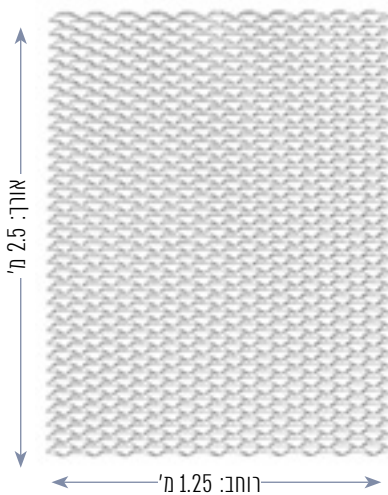

Brera

נתונים טכניים

BRERA	דגם
FR555-3	מק"ט
אלומיניום	חומר
2 מ"מ	עובי
לא משוטחת	מבנה רשת
31 x 85 מ"מ	פתח עין
31% - קדמי	אחוז חירור
4.0	משקל ק"ג/מ' +10%
2500 x 1250 מ"מ	מידות סטנדרט
1250 85	כיוון מידת עין גדולה LWM = Long Way Mesh

ניתן להזמין במגוון גווי RAL בהזמנה מיוחדת | ניתן להזמין בנוסף מפח מגולוון / פלדה שחורה בהזמנה מיוחדת | ניתן לקבל בגדלים שונים

CORA

DIAMOND MESH 76X31

נתונים טכניים

CORA (DIAMOND MESH 76X31)	דגם
RG555-73	מק"ט
פלדה שחורה	חומר
3 מ"מ	עובי
לא משוטחת	מבנה רשת
76 x 31 מ"מ	פתח עין
78%	אחוז חירור
4.6	משקל ק"ג/מ' +10%
2500 x 1250 מ"מ	מידות סטנדרט
1250 76	כיוון מידת עין גדולה LWM = Long Way Mesh

ניתן להזמין במגוון גווי RAL בהזמנה מיוחדת | ניתן להזמין בנוסף מפח מגולוון / אלומיניום בהזמנה מיוחדת | ניתן לקבל בגדלים שונים

EMBER

DIAMOND MESH 43X13

נתונים טכניים

EMBER (DIAMOND MESH 43X13)	דגם
RG555-75	מק"ט
פלדה שחורה	חומר
1.5 מ"מ	עובי
לא משוטחת	מבנה רשת
43 x 13 מ"מ	פתח עין
57%	אחוז חירור
5.5	משקל ק"ג/מ' +10%
2500 x 1250 מ"מ	מידות סטנדרט
1250 43	כיוון מידת עין גדולה LWM = Long Way Mesh

ניתן להזמין במגוון גווי RAL בהזמנה מיוחדת | ניתן להזמין בנוסף מאלומיניום / פלדה שחורה בהזמנה מיוחדת | ניתן לקבל בגדלים שונים

EVA

DIAMOND MESH 16X10

נתונים טכניים

EVA (DIAMOND MESH 16X10)	דגם
RG547-65 + FR547-1	מק"ט
אלומיניום	חומר
1.5 מ"מ	עובי
לא משוטחת	מבנה רשת
16 x 10 מ"מ	פתח עין
50%	אחוז חירור
1.7	משקל ק"ג/מ' $\pm 10\%$
3000 x 1250 מ"מ	מידות סטנדרט
3000 16	כיוון מידת עין גדולה LWM = Long Way Mesh