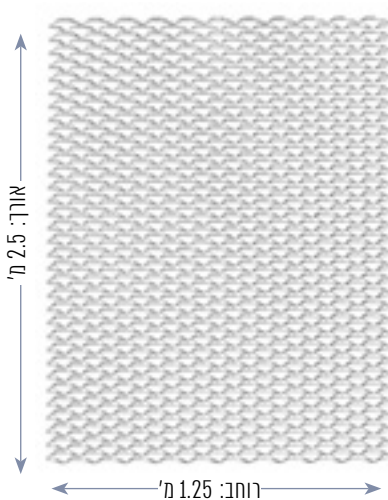

ניתן להזמין במגוון גוני RAL בהזמנה מיוחדת | ניתן להזמין בנוסף מאלומיניום בהזמנה מיוחדת | ניתן לקבל בגדלים שונים

נתונים טכניים

PICCADILLY	דגם
FR555-4	מק"ט
אלומיניום	חומר
2 מ"מ	עובי
לא משוטחת	מבנה רשת
24 x 225 מ"מ	פתח עין
45% - קדמי	אחוז חירור
3.1	משקל ק"ג/מ' +10%
2500 x 1250 מ"מ	מידות סטנדרט
1250 110	כיוון מידת עין גדולה LWM = Long Way Mesh

ניתן להזמין במגוון גוויי RAL בהזמנה מיוחדת | ניתן להזמין בנוסף מפח מגולוון / פלדה שחורה בהזמנה מיוחדת | ניתן לקבל בגדלים שונים

נתונים טכניים

RIVER (SQUARE MESH 20X15)	דגם
FR547-2	מק"ט
פח מגולוון	חומר
1.5 מ"מ	עובי
משוטחת	מבנה רשת
20 x 15 מ"מ	פתח עין
77%	אחוז חירור
2.7	משקל ק"ג/מר' +/-10%
3000 x 1250 מ"מ	מידות סטנדרט
1250 20	כיוון מידת עין גדולה LWM = Long Way Mesh

ניתן להזמין במגוון גווי RAL בהזמנה מיוחדת | ניתן להזמין בנוסף מאלומיניום / פלדה שחורה בהזמנה מיוחדת | ניתן לקבל בגדלים שונים

ROUNDX

נתונים טכניים

ROUNDX	דגם
RG555-86	מק"ט
אלומיניום	חומר
2 מ"מ	עובי
לא משוטחת	מבנה רשת
30 x 20 מ"מ	פתח עין
45%	אחוז חירור
3.2	משקל ק"ג/מ' +10%
2500 x 1250 מ"מ	מידות סטנדרט
1250 30	כיוון מידת עין גדולה LWM = Long Way Mesh

ניתן להזמין במגוון גווי RAL בהזמנה מיוחדת | ניתן להזמין בנוסף מפח מגולוון / פלדה שחורה בהזמנה מיוחדת | ניתן לקבל בגדלים שונים

RUBY

SQUARE MESH 8X5.5

נתונים טכניים

RUBY (SQUARE MESH 8X5.5)	דגם
547-11FR / 547-11RG 547-48RG	מק"ט
פח מגולוון	חומר
0.7 מ"מ	עובי
משוטחת	מבנה רשת
8 x 5.5 מ"מ	פתח עין
57%	אחוז חירור
1.7	משקל ק"ג/מ' +10%
2500/3000 x 1250 מ"מ	מידות סטנדרט
1250 8	כיוון מידת עין גדולה LWM = Long Way Mesh