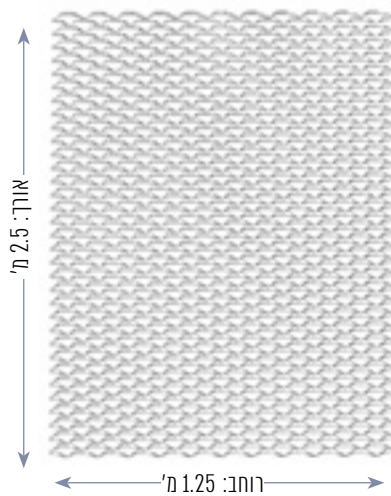

ניתן להזמין במגוון גווי RAL בהזמנה מיוחדת | ניתן להזמין בנוסף מאלומיניום / פלדה שחורה בהזמנה מיוחדת | ניתן לקבל בגדלים שונים

EVA

DIAMOND MESH 16X10

נתונים טכניים

EVA (DIAMOND MESH 16X10)	דגם
RG547-65 + FR547-1	מק"ט
אלומיניום	חומר
1.5 מ"מ	עובי
לא משוטחת	מבנה רשת
16 x 10 מ"מ	פתח עין
50%	אחוז חירור
1.7	משקל ק"ג/מ' $\pm 10\%$
3000 x 1250 מ"מ	מידות סטנדרט
3000 16	כיוון מידת עין גדולה LWM = Long Way Mesh

ניתן להזמין במגוון גווני RAL בהזמנה מיוחדת | ניתן לקבל בגדלים שונים

LONDRA

נתונים טכניים

LONDRA	דגם
RA555-76	מק"ט
אלומיניום	חומר
2 מ"מ	עובי
לא משוטחת	מבנה רשת
110 x 10 מ"מ	פתח עין
55%	אחוז חירור
5.0	משקל ק"ג/מ' $\pm 10\%$
3000 x 1300 מ"מ	מידות סטנדרט
1300 225	כיוון מידת עין גדולה LWM = Long Way Mesh

ניתן להזמין במגוון גווי RAL בהזמנה מיוחדת | ניתן להזמין בנוסף מפח מגולוון / פלדה שחורה בהזמנה מיוחדת | ניתן לקבל בגדלים שונים

MALIBU

נתונים טכניים

MALIBU	דגם
FR555-2	מק"ט
אלומיניום	חומר
2 מ"מ	עובי
לא משוטחת	מבנה רשת
62 x 21.5 מ"מ	פתח עין
41% - קדמי	אחוז חירור
3.8	משקל ק"ג/מ ² +10%
2500 x 1250 מ"מ	מידות סטנדרט
1250 62	כיוון מידת עין גדולה LWM = Long Way Mesh

ניתן להזמין במגוון גווי RAL בהזמנה מיוחדת | ניתן להזמין בנוסף מפח מגולוון / פלדה שחורה בהזמנה מיוחדת | ניתן לקבל בגדלים שונים

NOVA

DIAMOND MESH 53x23

נתונים טכניים

DIAMOND MESH 53X23	דגם
RG547-80 + RG547-79	מק"ט
פלדה שחורה / פח מגולוון	חומר
3 מ"מ	עובי
משוטחת	מבנה רשת
53 x 23 מ"מ	פתח עין
65%	אחוז חירור
8.2	משקל ק"ג/מ' +10%
2500 x 1250 מ"מ	מידות סטנדרט
1250 53	כיוון מידת עין גדולה LWM = Long Way Mesh