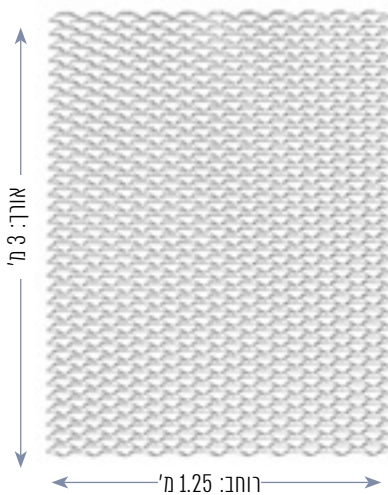

ניתן להזמין במגוון גווי RAL בהזמנה מיוחדת | ניתן להזמין בנוסף מפח מגולוון / פלדה שחורה בהזמנה מיוחדת | ניתן לקבל בגדלים שונים

NOVA

DIAMOND MESH 53x23

נתונים טכניים

DIAMOND MESH 53X23	דגם
RG547-80 + RG547-79	מק"ט
פלדה שחורה / פח מגולוון	חומר
3 מ"מ	עובי
משוטחת	מבנה רשת
53 x 23 מ"מ	פתח עין
65%	אחוז חירור
8.2	משקל ק"ג/מ' +10%
2500 x 1250 מ"מ	מידות סטנדרט
1250 53	כיוון מידת עין גדולה LWM = Long Way Mesh

ניתן להזמין במגוון גוני RAL בהזמנה מיוחדת | ניתן להזמין בנוסף מאלומיניום בהזמנה מיוחדת | ניתן לקבל בגדלים שונים

נתונים טכניים

PICCADILLY	דגם
FR555-4	מק"ט
אלומיניום	חומר
2 מ"מ	עובי
לא משוטחת	מבנה רשת
24 x 225 מ"מ	פתח עין
45% - קדמי	אחוז חירור
3.1	משקל ק"ג/מ' +10%
2500 x 1250 מ"מ	מידות סטנדרט
1250 110	כיוון מידת עין גדולה LWM = Long Way Mesh

ניתן להזמין במגוון גוויי RAL בהזמנה מיוחדת | ניתן להזמין בנוסף מפח מגולוון / פלדה שחורה בהזמנה מיוחדת | ניתן לקבל בגדלים שונים

נתונים טכניים

RIVER (SQUARE MESH 20X15)	דגם
FR547-2	מק"ט
פח מגולוון	חומר
1.5 מ"מ	עובי
משוטחת	מבנה רשת
20 x 15 מ"מ	פתח עין
77%	אחוז חירור
2.7	משקל ק"ג/מר' +/-10%
3000 x 1250 מ"מ	מידות סטנדרט
1250 20	כיוון מידת עין גדולה LWM = Long Way Mesh

ניתן להזמין במגוון גווי RAL בהזמנה מיוחדת | ניתן להזמין בנוסף מאלומיניום / פלדה שחורה בהזמנה מיוחדת | ניתן לקבל בגדלים שונים

ROUNDX

נתונים טכניים

ROUNDX	דגם
RG555-86	מק"ט
אלומיניום	חומר
2 מ"מ	עובי
לא משוטחת	מבנה רשת
30 x 20 מ"מ	פתח עין
45%	אחוז חירור
3.2	משקל ק"ג/מ' +10%
2500 x 1250 מ"מ	מידות סטנדרט
1250 30	כיוון מידת עין גדולה LWM = Long Way Mesh