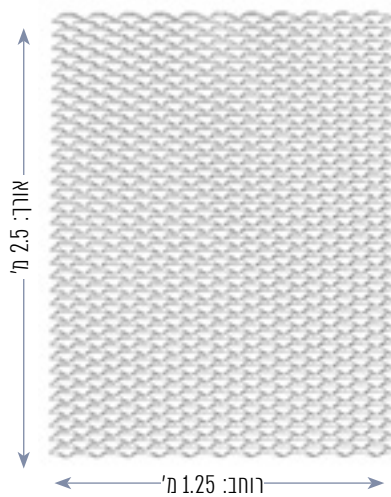

Brera

נתונים טכניים

BRERA	דגם
FR555-3	מק"ט
אלומיניום	חומר
2 מ"מ	עובי
לא משוטחת	מבנה רשת
31 x 85 מ"מ	פתח עין
31% - קדמי	אחוז חירור
4.0	משקל ק"ג/מ' +10%
2500 x 1250 מ"מ	מידות סטנדרט
1250 85	כיוון מידת עין גדולה LWM = Long Way Mesh

ניתן להזמין במגוון גווי RAL בהזמנה מיוחדת | ניתן להזמין בנוסף מפח מגולוון / פלדה שחורה בהזמנה מיוחדת | ניתן לקבל בגדלים שונים

CORA

DIAMOND MESH 76X31

נתונים טכניים

CORA (DIAMOND MESH 76X31)	דגם
RG555-73	מק"ט
פלדה שחורה	חומר
3 מ"מ	עובי
לא משוטחת	מבנה רשת
76 x 31 מ"מ	פתח עין
78%	אחוז חירור
4.6	משקל ק"ג/מ' +10%
2500 x 1250 מ"מ	מידות סטנדרט
1250 76	כיוון מידת עין גדולה LWM = Long Way Mesh

ניתן להזמין במגוון גווי RAL בהזמנה מיוחדת | ניתן להזמין בנוסף מאלומיניום / פלדה שחורה בהזמנה מיוחדת | ניתן לקבל בגדלים שונים

EVA

DIAMOND MESH 16X10

נתונים טכניים

EVA (DIAMOND MESH 16X10)	דגם
RG547-65 + FR547-1	מק"ט
אלומיניום	חומר
1.5 מ"מ	עובי
לא משוטחת	מבנה רשת
16 x 10 מ"מ	פתח עין
50%	אחוז חירור
1.7	משקל ק"ג/מ' $\pm 10\%$
3000 x 1250 מ"מ	מידות סטנדרט
3000 16	כיוון מידת עין גדולה LWM = Long Way Mesh

ניתן להזמין במגוון גווני RAL בהזמנה מיוחדת | ניתן לקבל בגדלים שונים

LONDRA

נתונים טכניים

LONDRA	דגם
RA555-76	מק"ט
אלומיניום	חומר
2 מ"מ	עובי
לא משוטחת	מבנה רשת
110 x 10 מ"מ	פתח עין
55%	אחוז חירור
5.0	משקל ק"ג/מ' $\pm 10\%$
3000 x 1300 מ"מ	מידות סטנדרט
1300 225	כיוון מידת עין גדולה LWM = Long Way Mesh