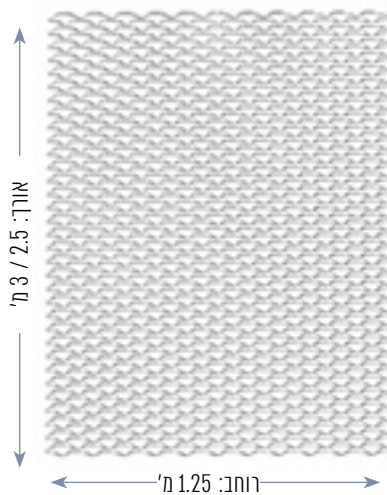

ניתן להזמין במגוון גווני RAL בהזמנה מיוחדת | ניתן לקבל בגדלים שונים

LONDRA

נתונים טכניים

LONDRA	דגם
RA555-76	מק"ט
אלומיניום	חומר
2 מ"מ	עובי
לא משוטחת	מבנה רשת
110 x 10 מ"מ	פתח עין
55%	אחוז חירור
5.0	משקל ק"ג/מ' $\pm 10\%$
3000 x 1300 מ"מ	מידות סטנדרט
1300 225	כיוון מידת עין גדולה LWM = Long Way Mesh

ניתן להזמין במגוון גוויי RAL בהזמנה מיוחדת | ניתן להזמין בנוסף מפח מגולוון / פלדה שחורה בהזמנה מיוחדת | ניתן לקבל בגדלים שונים

נתונים טכניים

RIVER (SQUARE MESH 20X15)	דגם
FR547-2	מק"ט
פח מגולוון	חומר
1.5 מ"מ	עובי
משוטחת	מבנה רשת
20 x 15 מ"מ	פתח עין
77%	אחוז חירור
2.7	משקל ק"ג/מר' +/-10%
3000 x 1250 מ"מ	מידות סטנדרט
1250 20	כיוון מידת עין גדולה LWM = Long Way Mesh

ניתן להזמין במגוון גווי RAL בהזמנה מיוחדת | ניתן להזמין בנוסף מאלומיניום / פלדה שחורה בהזמנה מיוחדת | ניתן לקבל בגדלים שונים

ROUNDX

נתונים טכניים

ROUNDX	דגם
RG555-86	מק"ט
אלומיניום	חומר
2 מ"מ	עובי
לא משוטחת	מבנה רשת
30 x 20 מ"מ	פתח עין
45%	אחוז חירור
3.2	משקל ק"ג/מ' +10%
2500 x 1250 מ"מ	מידות סטנדרט
1250 30	כיוון מידת עין גדולה LWM = Long Way Mesh

ניתן להזמין במגוון גווי RAL בהזמנה מיוחדת | ניתן להזמין בנוסף מפח מגולוון / פלדה שחורה בהזמנה מיוחדת | ניתן לקבל בגדלים שונים

RUBY

SQUARE MESH 8X5.5

נתונים טכניים

RUBY (SQUARE MESH 8X5.5)	דגם
547-11FR / 547-11RG 547-48RG	מק"ט
פח מגולוון	חומר
0.7 מ"מ	עובי
משוטחת	מבנה רשת
8 x 5.5 מ"מ	פתח עין
57%	אחוז חירור
1.7	משקל ק"ג/מ' +10%
2500/3000 x 1250 מ"מ	מידות סטנדרט
1250 8	כיוון מידת עין גדולה LWM = Long Way Mesh