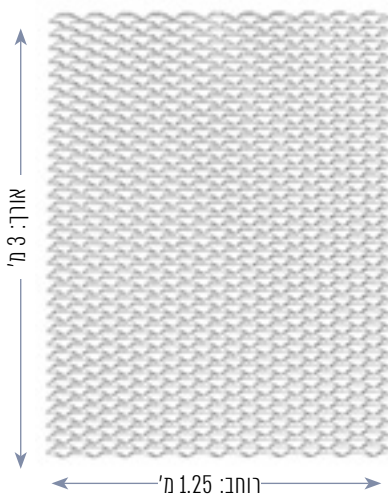

Brera

נתונים טכניים

BRERA	דגם
FR555-3	מק"ט
אלומיניום	חומר
2 מ"מ	עובי
לא משוטחת	מבנה רשת
31 x 85 מ"מ	פתח עין
31% - קדמי	אחוז חירור
4.0	משקל ק"ג/מ' +10%
2500 x 1250 מ"מ	מידות סטנדרט
1250 85	כיוון מידת עין גדולה LWM = Long Way Mesh

ניתן להזמין במגוון גווי RAL בהזמנה מיוחדת | ניתן להזמין בנוסף מפח מגולוון / אלומיניום בהזמנה מיוחדת | ניתן לקבל בגדלים שונים

EMBER

DIAMOND MESH 43X13

נתונים טכניים

EMBER (DIAMOND MESH 43X13)	דגם
RG555-75	מק"ט
פלדה שחורה	חומר
1.5 מ"מ	עובי
לא משוטחת	מבנה רשת
43 x 13 מ"מ	פתח עין
57%	אחוז חירור
5.5	משקל ק"ג/מ' +10%
2500 x 1250 מ"מ	מידות סטנדרט
1250 43	כיוון מידת עין גדולה LWM = Long Way Mesh

ניתן להזמין במגוון גווי RAL בהזמנה מיוחדת | ניתן להזמין בנוסף מאלומיניום / פלדה שחורה בהזמנה מיוחדת | ניתן לקבל בגדלים שונים

EVA

DIAMOND MESH 16X10

נתונים טכניים

EVA (DIAMOND MESH 16X10)	דגם
RG547-65 + FR547-1	מק"ט
אלומיניום	חומר
1.5 מ"מ	עובי
לא משוטחת	מבנה רשת
16 x 10 מ"מ	פתח עין
50%	אחוז חירור
1.7	משקל ק"ג/מ' $\pm 10\%$
3000 x 1250 מ"מ	מידות סטנדרט
3000 16	כיוון מידת עין גדולה LWM = Long Way Mesh

ניתן להזמין במגוון גווני RAL בהזמנה מיוחדת | ניתן לקבל בגדלים שונים

LONDRA

נתונים טכניים

LONDRA	דגם
RA555-76	מק"ט
אלומיניום	חומר
2 מ"מ	עובי
לא משוטחת	מבנה רשת
110 x 10 מ"מ	פתח עין
55%	אחוז חירור
5.0	משקל ק"ג/מ' $\pm 10\%$
3000 x 1300 מ"מ	מידות סטנדרט
1300 225	כיוון מידת עין גדולה LWM = Long Way Mesh