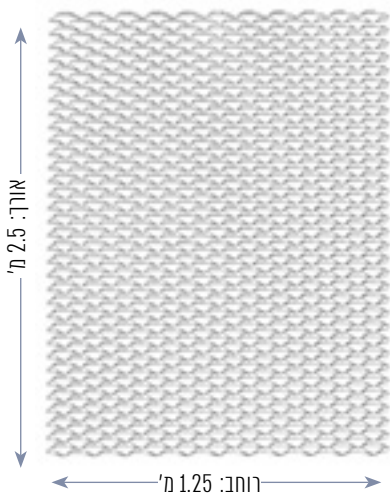

Brera

נתונים טכניים

BRERA	דגם
FR555-3	מק"ט
אלומיניום	חומר
2 מ"מ	עובי
לא משוטחת	מבנה רשת
31 x 85 מ"מ	פתח עין
31% - קדמי	אחוז חירור
4.0	משקל ק"ג/מ' +10%
2500 x 1250 מ"מ	מידות סטנדרט
1250 85	כיוון מידת עין גדולה LWM = Long Way Mesh

ניתן להזמין במגוון גווי RAL בהזמנה מיוחדת | ניתן להזמין בנוסף מפח מגולוון / פלדה שחורה בהזמנה מיוחדת | ניתן לקבל בגדלים שונים

CORA

DIAMOND MESH 76X31

נתונים טכניים

CORA (DIAMOND MESH 76X31)	דגם
RG555-73	מק"ט
פלדה שחורה	חומר
3 מ"מ	עובי
לא משוטחת	מבנה רשת
76 x 31 מ"מ	פתח עין
78%	אחוז חירור
4.6	משקל ק"ג/מ' +10%
2500 x 1250 מ"מ	מידות סטנדרט
1250 76	כיוון מידת עין גדולה LWM = Long Way Mesh

ניתן להזמין במגוון גווי RAL בהזמנה מיוחדת | ניתן להזמין בנוסף מאלומיניום / פלדה שחורה בהזמנה מיוחדת | ניתן לקבל בגדלים שונים

EVA

DIAMOND MESH 16X10

נתונים טכניים

EVA (DIAMOND MESH 16X10)	דגם
RG547-65 + FR547-1	מק"ט
אלומיניום	חומר
1.5 מ"מ	עובי
לא משוטחת	מבנה רשת
16 x 10 מ"מ	פתח עין
50%	אחוז חירור
1.7	משקל ק"ג/מ' $\pm 10\%$
3000 x 1250 מ"מ	מידות סטנדרט
3000 16	כיוון מידת עין גדולה LWM = Long Way Mesh

ניתן להזמין במגוון גווני RAL בהזמנה מיוחדת | ניתן לקבל בגדלים שונים

LONDRA

נתונים טכניים

LONDRA	דגם
RA555-76	מק"ט
אלומיניום	חומר
2 מ"מ	עובי
לא משוטחת	מבנה רשת
110 x 10 מ"מ	פתח עין
55%	אחוז חירור
5.0	משקל ק"ג/מ' $\pm 10\%$
3000 x 1300 מ"מ	מידות סטנדרט
1300 225	כיוון מידת עין גדולה LWM = Long Way Mesh