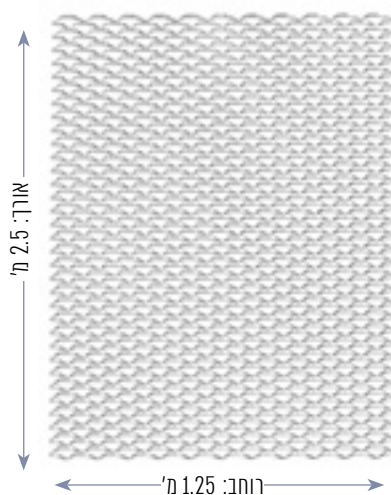

ניתן להזמין במגוון גווני RAL בהזמנה מיוחדת | ניתן לקבל בגדלים שונים

LONDRA

נתונים טכניים

LONDRA	דגם
RA555-76	מק"ט
אלומיניום	חומר
2 מ"מ	עובי
לא משוטחת	מבנה רשת
110 x 10 מ"מ	פתח עין
55%	אחוז חירור
5.0	משקל ק"ג/מ' $\pm 10\%$
3000 x 1300 מ"מ	מידות סטנדרט
1300 225	כיוון מידת עין גדולה LWM = Long Way Mesh

ניתן להזמין במגוון גווי RAL בהזמנה מיוחדת | ניתן להזמין בנוסף מפח מגולוון / פלדה שחורה בהזמנה מיוחדת | ניתן לקבל בגדלים שונים

MALIBU

נתונים טכניים

MALIBU	דגם
FR555-2	מק"ט
אלומיניום	חומר
2 מ"מ	עובי
לא משוטחת	מבנה רשת
62 x 21.5 מ"מ	פתח עין
41% - קדמי	אחוז חירור
3.8	משקל ק"ג/מ ² +10%
2500 x 1250 מ"מ	מידות סטנדרט
1250 62	כיוון מידת עין גדולה LWM = Long Way Mesh

ניתן להזמין במגוון גווי RAL בהזמנה מיוחדת | ניתן להזמין בנוסף מפח מגולוון / פלדה שחורה בהזמנה מיוחדת | ניתן לקבל בגדלים שונים

NOVA

DIAMOND MESH 53x23

נתונים טכניים

DIAMOND MESH 53X23	דגם
RG547-80 + RG547-79	מק"ט
פלדה שחורה / פח מגולוון	חומר
3 מ"מ	עובי
משוטחת	מבנה רשת
53 x 23 מ"מ	פתח עין
65%	אחוז חירור
8.2	משקל ק"ג/מ' +10%
2500 x 1250 מ"מ	מידות סטנדרט
1250 53	כיוון מידת עין גדולה LWM = Long Way Mesh

ניתן להזמין במגוון גוויי RAL בהזמנה מיוחדת | ניתן להזמין בנוסף מפח מגולוון / פלדה שחורה בהזמנה מיוחדת | ניתן לקבל בגדלים שונים

נתונים טכניים

RIVER (SQUARE MESH 20X15)	דגם
FR547-2	מק"ט
פח מגולוון	חומר
1.5 מ"מ	עובי
משוטחת	מבנה רשת
20 x 15 מ"מ	פתח עין
77%	אחוז חירור
2.7	משקל ק"ג/מר' +/-10%
3000 x 1250 מ"מ	מידות סטנדרט
1250 20	כיוון מידת עין גדולה LWM = Long Way Mesh